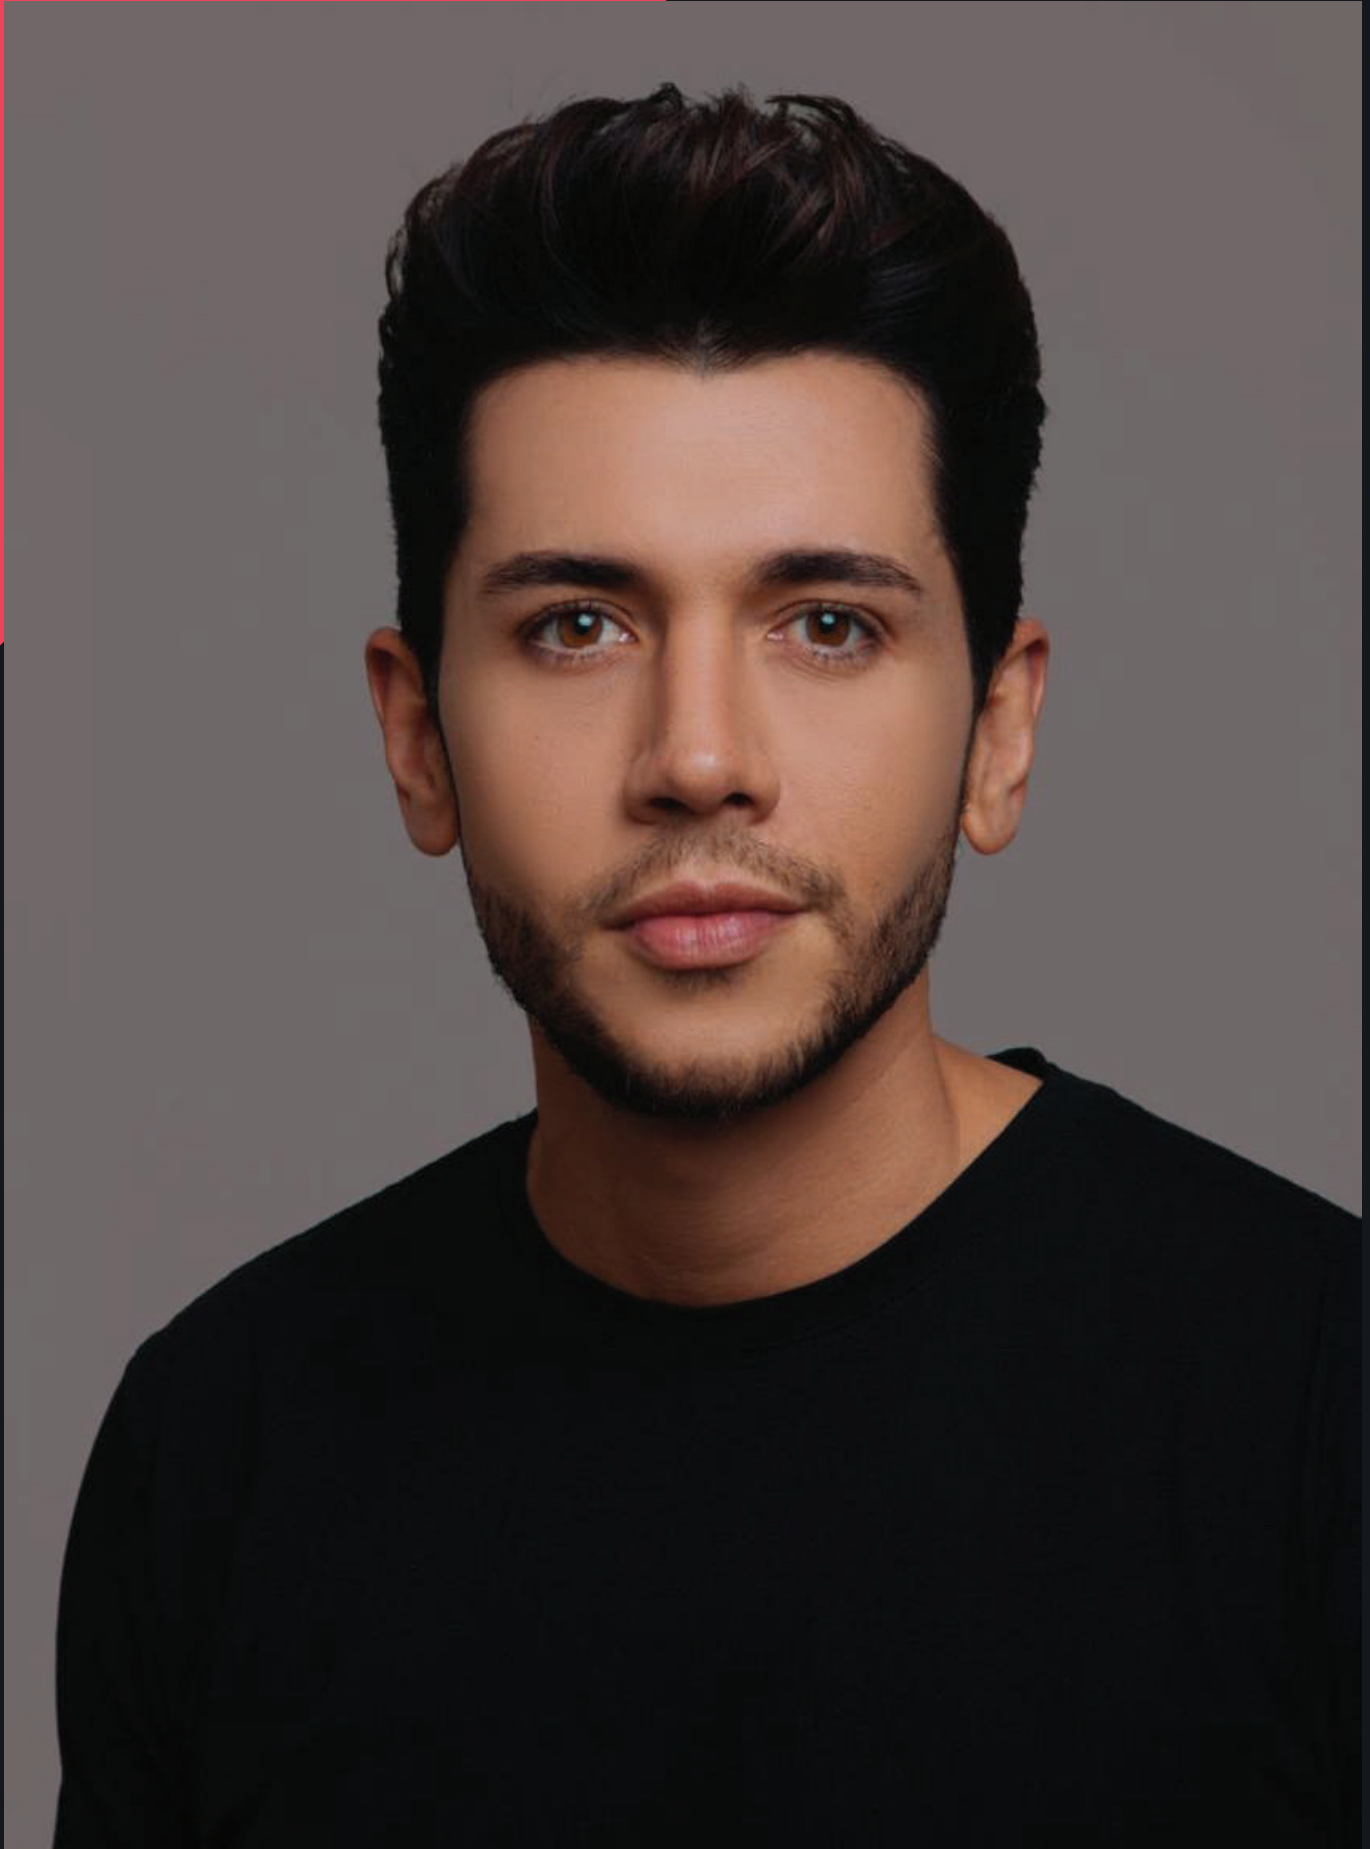

Jose Lombana

LILO VALENCIA

● **PERFIL GENERAL:**

Nacionalidad: Colombiana
Ciudad Natal: Corozal, Sucre
Idiomas: Español
Acentos: Paisa, Caleño, Costeño, Rolo, Mexicano.
Estatura: 1,80 mts
Cabello: Negro
Ojos: Cafés
Tez: Blanca